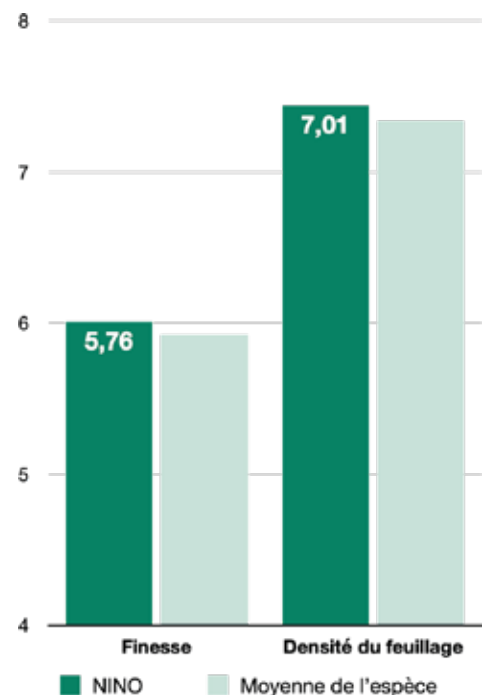

**INDEX
SPORT**
5,89

**INDEX
AGRÉMENT**
5,9

NINO

Pâturin des Près

Une variété idéale en agrément

- Installation rapide
- Excellente tolérance aux maladies
- Bel aspect esthétique

Performances

Nino est une variété issue du catalogue officiel français et fait partie de la dernière génération de pâturin des près (inscription 2022). Idéale en gazon d'ornement grâce à son très bel aspect esthétique.

Notations* - Catalogue français

UTILISATION			TOLÉRANCE AUX MALADIES			CONTRÔLE DES ADVENTICES			ESTHÉTIQUE			
Piétinement	Sport	Agrément	Fil rouge	Fusariose	Rouilles	Installation	Densité	Pérennité	Aspect esthétique	Aspect esthétique été	Couleur feuillage	Finesse
5,63	5,89	5,9	8,01	-	7,44	6,78	7,01	6,74	5,86	5,75	5,81	5,76